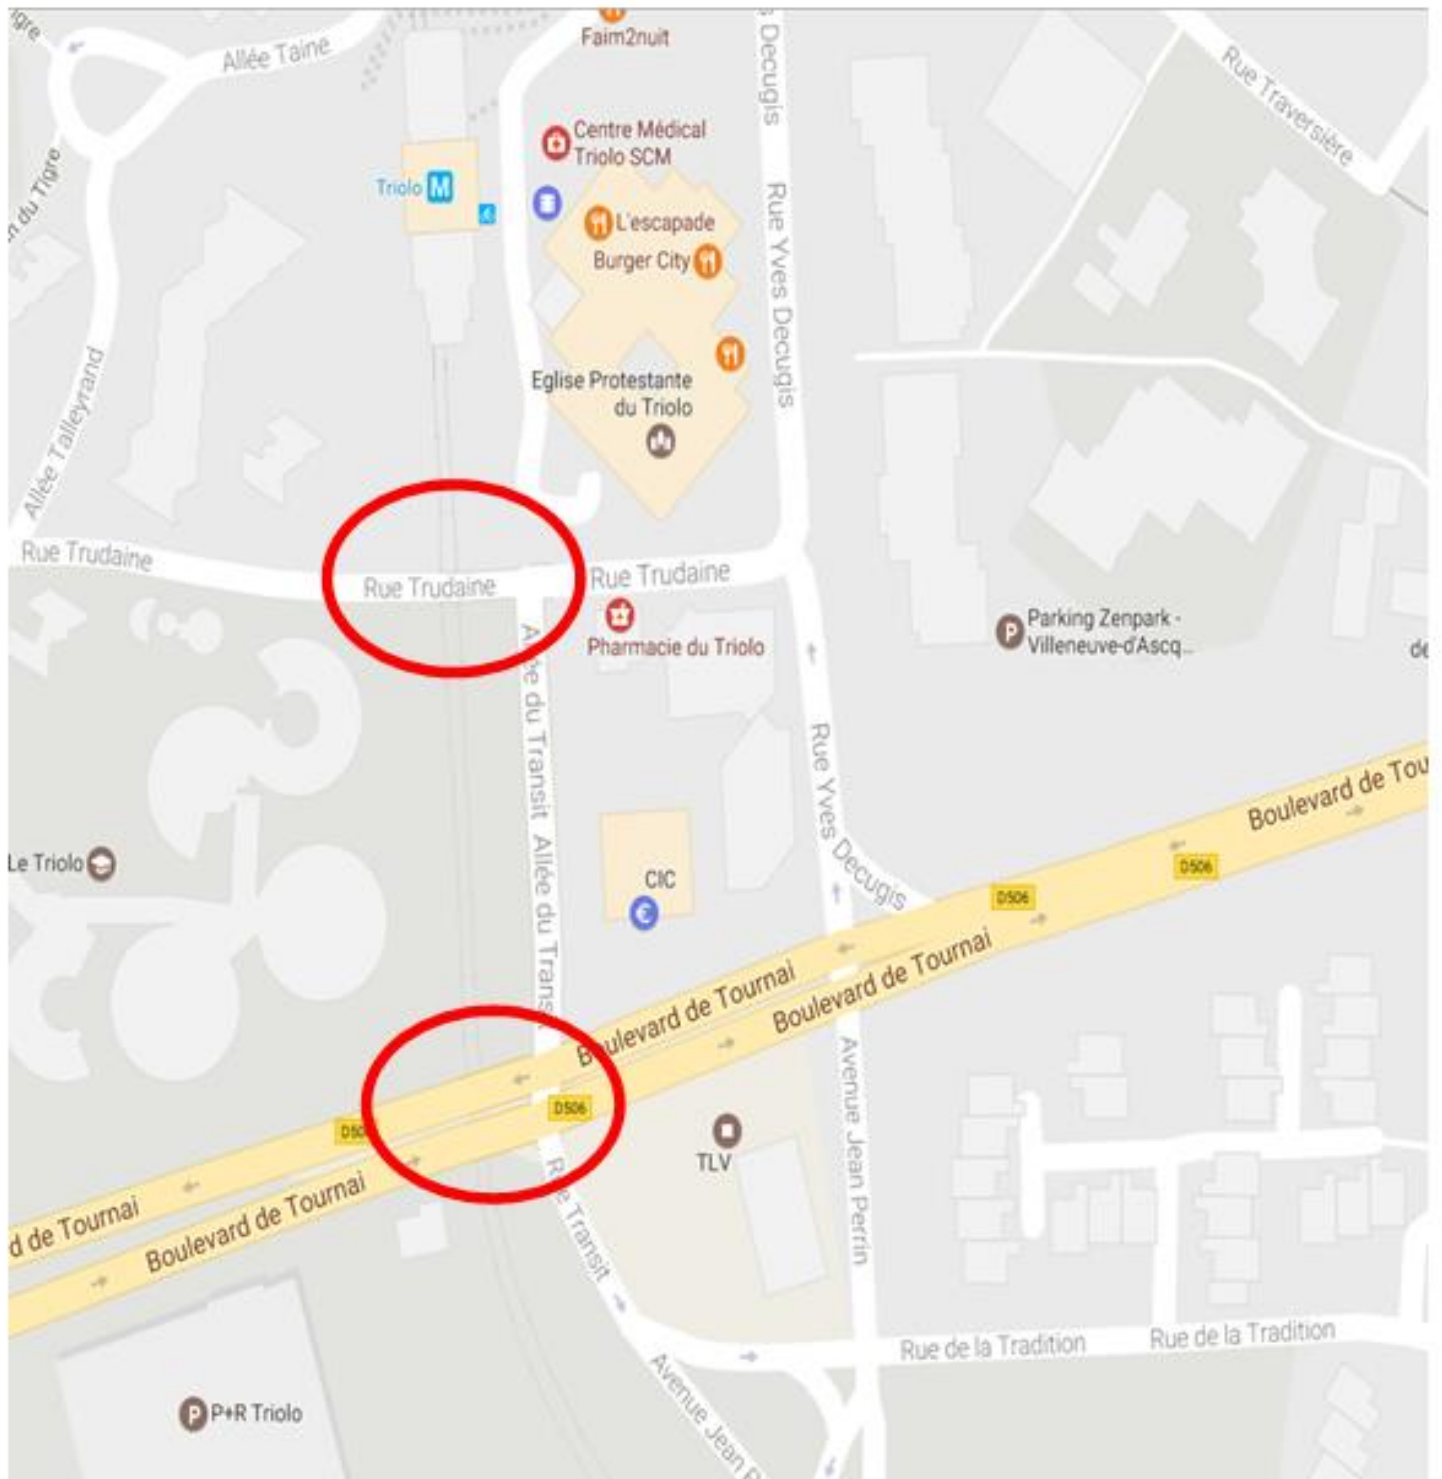

# Détection chute de pont 4 cantons

4 Cantons Grand Stade **M**

Avenue Henri Poincaré

Rue du Président Paul Doumer

Rue du Président Paul Doumer

Rue de Cysioing

Transpole

Rue de l'Épine

Allée de la Halte

Rue de l'Épine

Chemin de L...

D146

D952

D952

D952

D146

# Détection chute de pont TRIOLO

Commutateur d'inhibition

**Pont de Tournai** : entre la banque CIC et la station cité scientifique.

**Pont de Trudaine** : entre la station Triolo et la pharmacie

**Pont Thalès** : accès depuis la rue des fusillées.

**Pont Turenne** : accès depuis la rue des techniques. Attention cette rue est en sens unique. Pour y accéder, il faut s'engager en partant de HDV, passer devant le forum des sciences et le commissariat passer au-dessus du Bdv du Breucq ( voir la flèche).