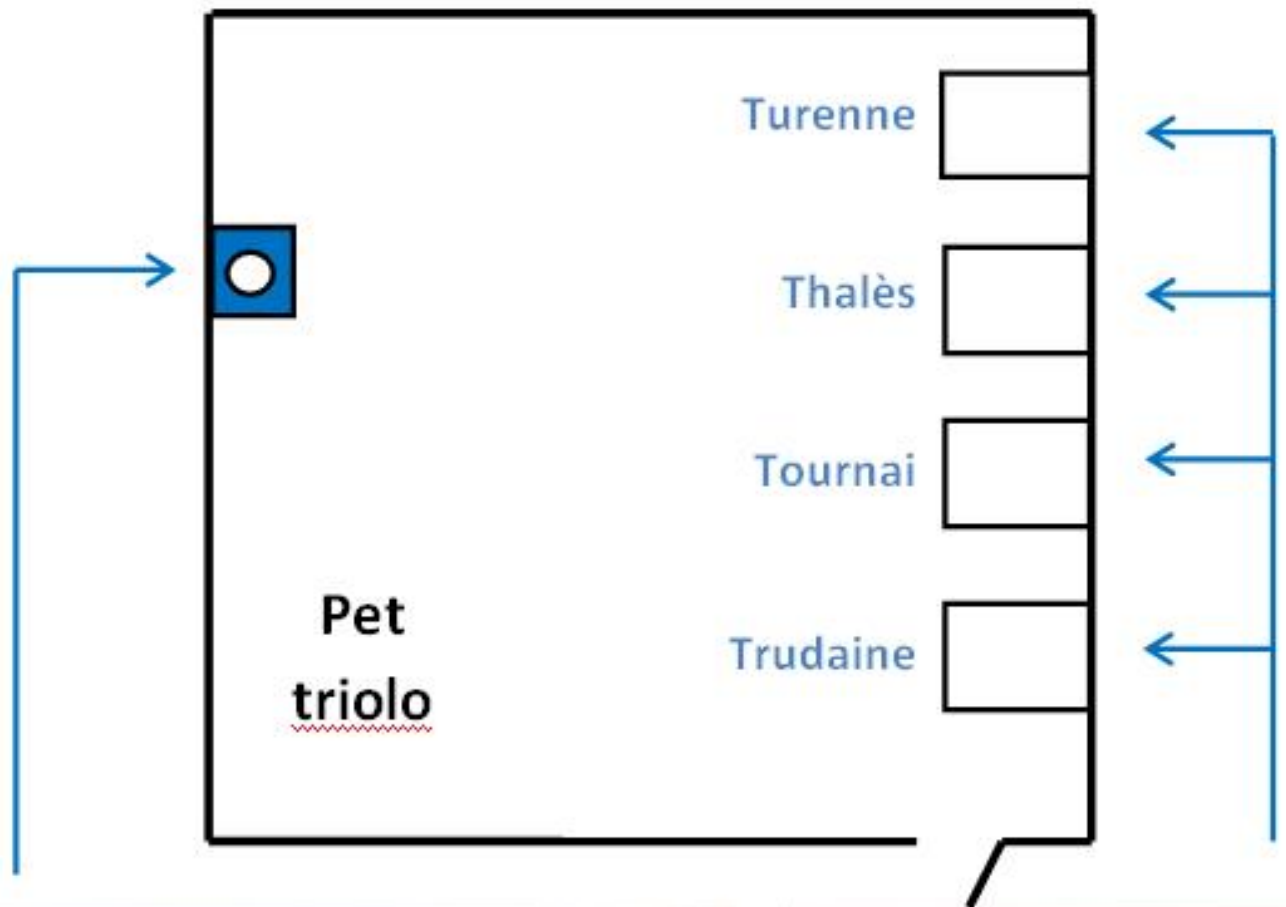

# Détection chute de pont 4 cantons

4 Cantons Grand Stade **M**

Avenue Henri Poincaré

Rue du Président Paul Doumer

Rue du Président Paul Doumer

Rue de Cysioing

Transpole

Rue de l'Épine

Allée de la Halte

Rue de l'Épine

Chemin de L...

D146

D952

D952

D952

D146

# Détection chute de pont TRIOLO

Commutateur d'inhibition

**Pont de Tournai** : entre la banque CIC et la station cité scientifique.

**Pont de Trudaine** : entre la station Triolo et la pharmacie

**Pont Thalès** : accès depuis la rue des fusillées.

**Pont Turenne** : accès depuis la rue des techniques. Attention cette rue est en sens unique. Pour y accéder, il faut s'engager en partant de HDV, passer devant le forum des sciences et le commissariat passer au-dessus du Bdv du Breucq ( voir la flèche).