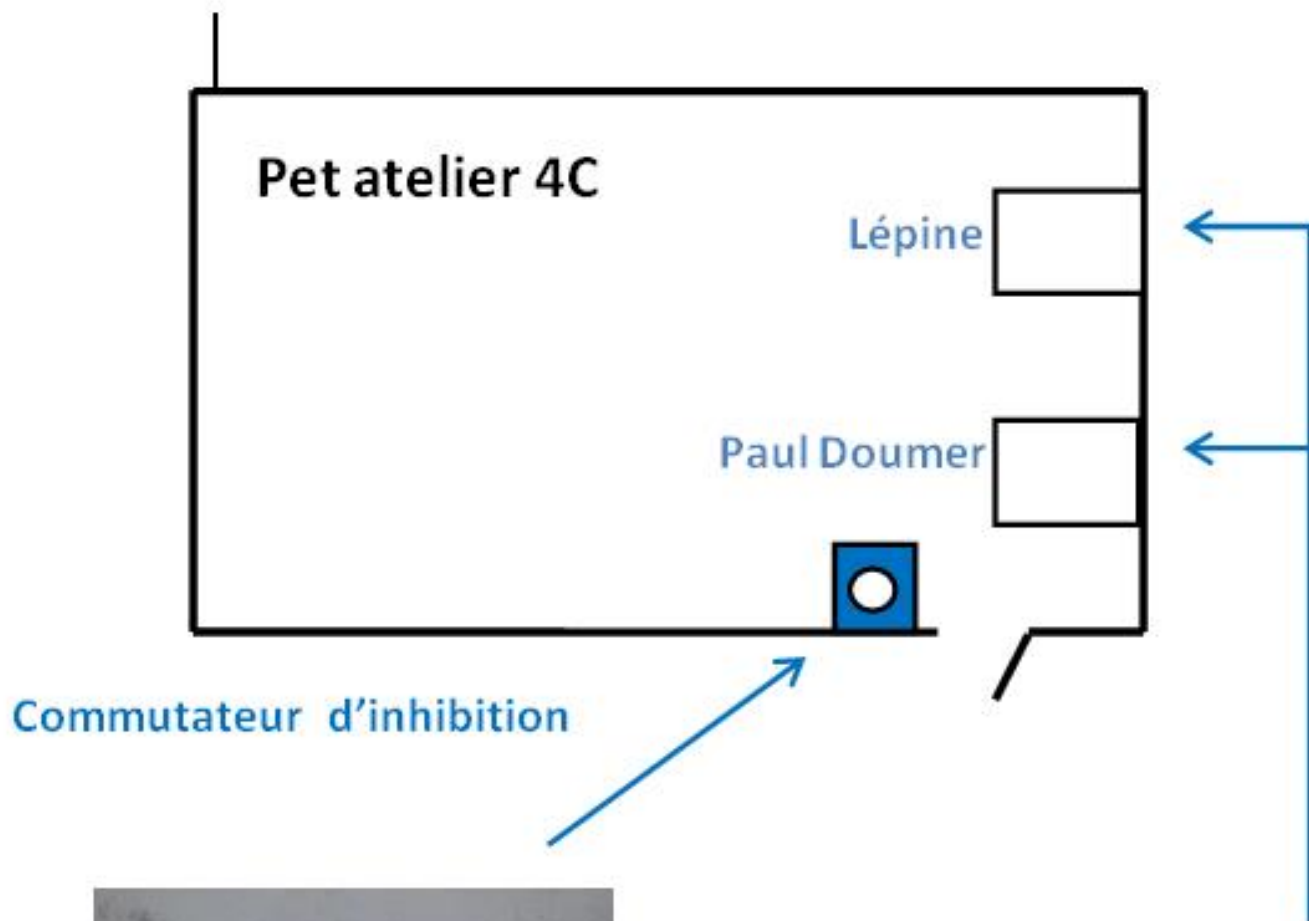

# Détection chute de pont 4 cantons

4 Cantons Grand Stade **M**

Avenue Henri Poincaré

Rue du Président Paul Doumer

Rue du Président Paul Doumer

Rue de Cysioing

Transpole

Rue de l'Épine

Allée de la Halte

Rue de l'Épine

Chemin de L...

D146

D952

D952

D952

D146

**Pont Turenne** : accès depuis la rue des techniques. Attention cette rue est en sens unique. Pour y accéder, il faut s'engager en partant de HDV, passer devant le forum des sciences et le commissariat passer au-dessus du Bdv du Breucq ( voir la flèche).