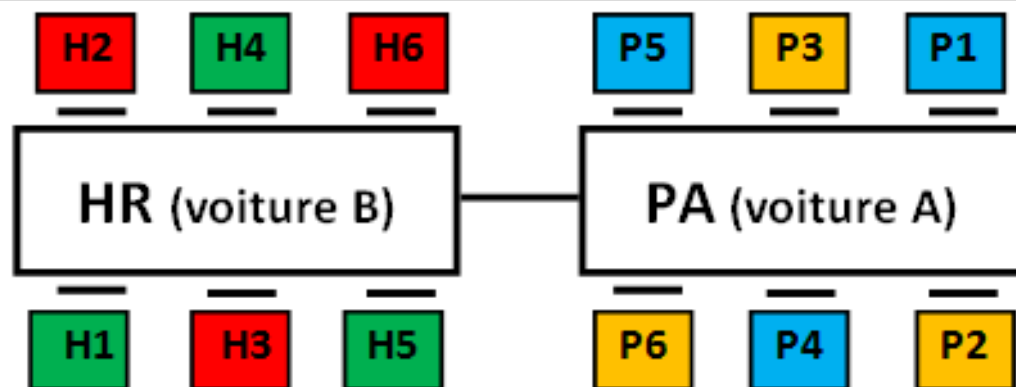

### Numérotation et DJ de portes VAL 1

■ DJ 12HR: portes H1-H5-P4

■ DJ 32PA: portes H3-P2-P6

■ DJ 13HR: portes H2-H6-P3

■ DJ 33PA: portes H4-P1-P5

### Numérotation et DJ de portes VAL 1BIS

■ DJ 12HR: portes H1-H4-H5-P4

■ DJ 32PA: portes H3-P2-P3-P6

■ DJ 13HR: portes H2-H3-H6-P3

■ DJ 33PA: portes H4-P1-P4-P5

### Numérotation et DJ de portes VAL 208

■ DJ 60B: portes H2-H3-H6

■ DJ 60A: portes P1-P4-P5

■ DJ 59B: portes H1-H4-H5

■ DJ 59A: portes P2-P3-P6