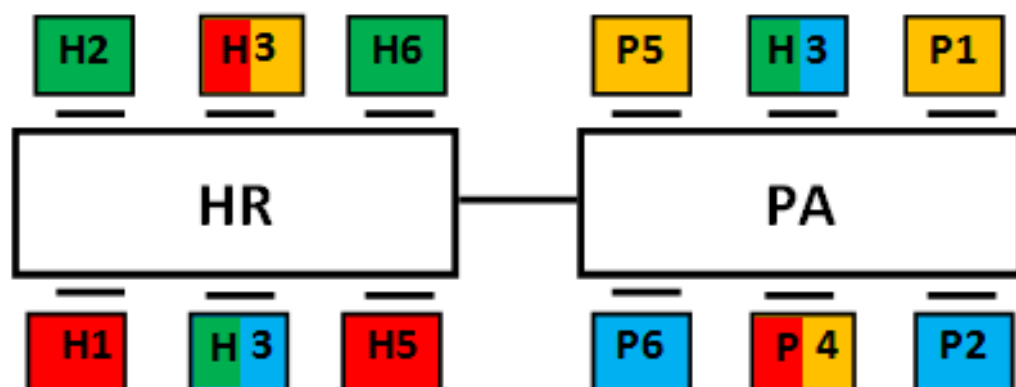

### Numérotation et DJ de portes VAL 1

■ DJ 12HR: portes H1-H5-P4

■ DJ 32PA: portes H3-P2-P6

■ DJ 13HR: portes H2-H6-P3

■ DJ 33PA: portes H4-P1-P5

### Numérotation et DJ de portes VAL 1BIS

■ DJ 12HR: portes H1-H4-H5-P4

■ DJ 32PA: portes H3-P2-P3-P6

■ DJ 13HR: portes H2-H3-H6-P3

■ DJ 33PA: portes H4-P1-P4-P5

### Numérotation et DJ de portes VAL 208

■ DJ 60B: portes H2-H3-H6

■ DJ 60A: portes P1-P4-P5

■ DJ 59B: portes H1-H4-H5

■ DJ 59A: portes P2-P3-P6