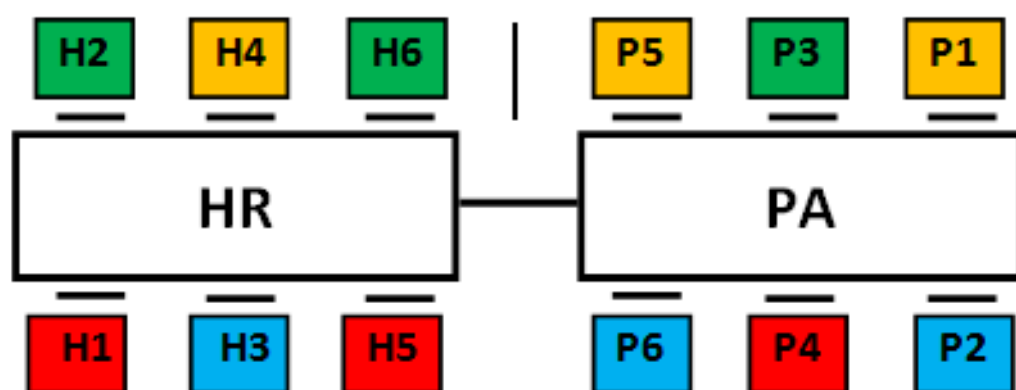

### Numérotation et DJ de portes VAL 1

■ DJ 12HR: portes H1-H5-P4

■ DJ 32PA: portes H3-P2-P6

■ DJ 13HR: portes H2-H6-P3

■ DJ 33PA: portes H4-P1-P5

### Numérotation et DJ de portes VAL 1BIS

■ DJ 12HR: portes H1-H4-H5-P4

■ DJ 32PA: portes H3-P2-P3-P6

■ DJ 13HR: portes H2-H3-H6-P3

■ DJ 33PA: portes H4-P1-P4-P5

### Numérotation et DJ de portes VAL 208

■ DJ 60B: portes H2-H3-H6

■ DJ 60A: portes P1-P4-P5

■ DJ 59B: portes H1-H4-H5

■ DJ 59A: portes P2-P3-P6